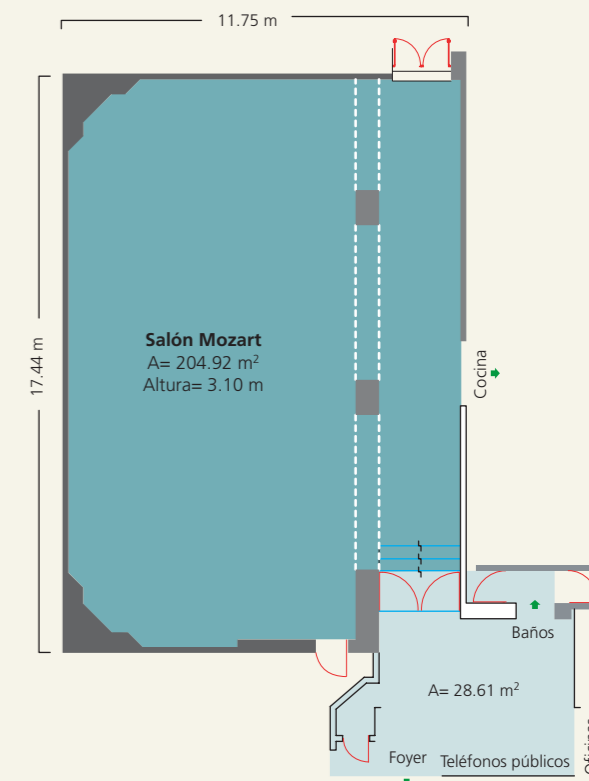

CUADRO DE MONTAJE

Dimensiones					Capacidades				
Salones	Área m ²	Altura	Ancho	Largo	Auditorio	Escuela	Tipo U	Coctel	Banquete
Mozart	204.92	3.10	11.75	17.44	270	120	50	200	120
Alberca	-	-	-	-	-	-	-	700	600
La Palapa	173	-	-	-	-	-	-	120	50
Condimento	184.15	3.10	13.27	15.59	-	-	-	400	280